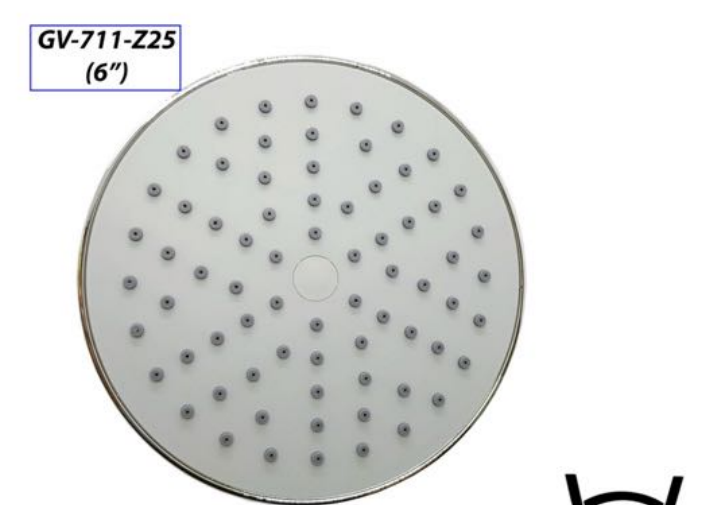

Diameter : 26 X 3,5

GV-711 LD-356 CP

Diameter : 27,2

GV-711 LD-356 W

Diameter : 27,2

GV-711-Z25
(6")

12"

GV-711-081-12 S